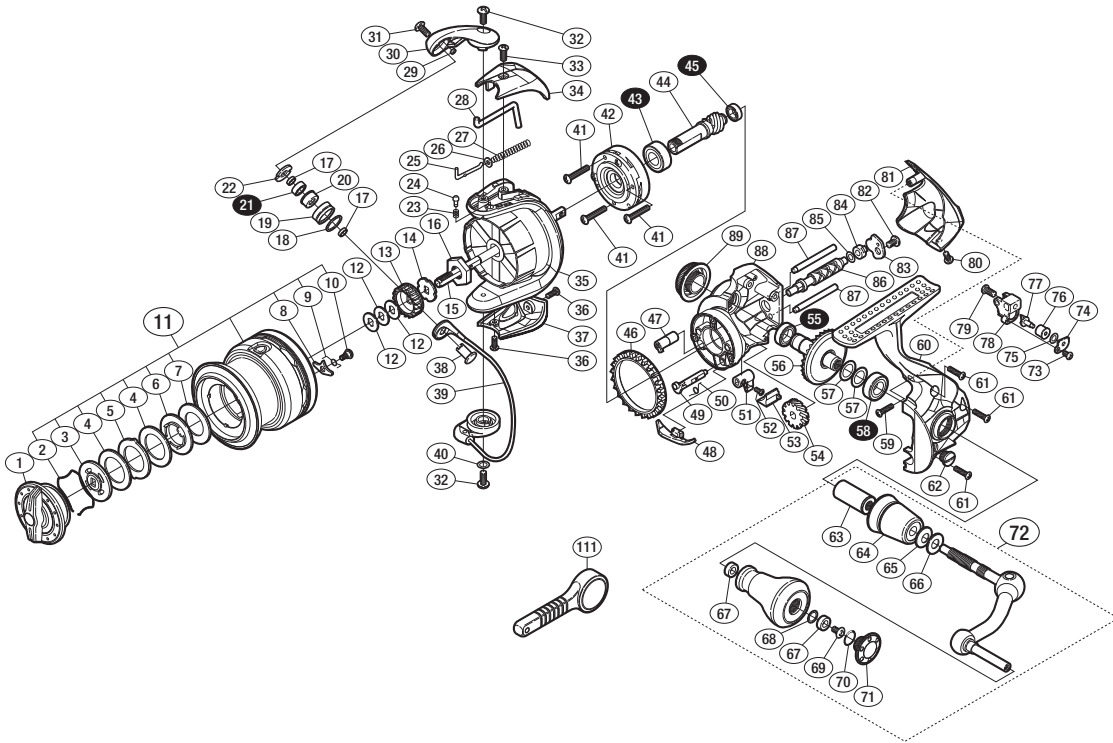

'14 エクスセンス BB C3000M S A-RB

商品コード 5-SE50 E031

本体価格(税別) 17,900円

短縮コード **03326**

※白スキ番号はベアリングを示します。

調整座金類に関しては、必ずしも分解図中の表現と一致しない場合がございますので、ご了承ください。(商品により使用している場合とそうでない場合がございます。)

部品番号	部品名	本体価格(税別)
1	ドラグノブ	1,000
2	抜け止メバネ	100
3	小判座金	500
4	ドラグ座金	100
5	耳付座金	100
6	小判座金	100
7	ドラグ座金	100
8	スプールピン	100
9	スプールピンバネ	100
10	固定ボルト	100
11	スプール組	3,500
12	スプール座金	50
13	スプール受け(A)	100
14	スプール受け(B)	100
15	メインシャフト	500
16	ローターナット	300
17	ラインローラーベアリングカラー	100
18	ラインローラー Spacer	100
19	ラインローラー	500
20	ラインローラーブッシュ	50
21	ボールベアリング(4×7×2.5 SARB)	1,200
22	ラインローラー受け	100
23	音出シバネ	100
24	音出シピン	100
25	アームバネガイド(A)	100
26	アームバネガイド(A)カラー	100
27	アームカムバネ	100
28	内ゲリレバー	200
29	ラインローラー注油穴キャップ	100
30	アームカム	500
31	固定ボルト	50
32	固定ボルト	50

部品番号	部品名	本体価格(税別)
33	固定ボルト	50
34	アームカムバネカバー	500
35	ローター	1,700
36	固定ボルト	50
37	取付ケカムカバー	500
38	アーム固定軸	500
39	ペール組	2,000
40	座金	50
41	固定ボルト	50
42	ローラークラッチ組	1,000
43	ボールベアリング(7×14×5 SARB)	1,200
44	ピニオンギア	800
45	ボールベアリング(5×8×2.5 SARB)	1,200
46	フリクションリング	300
47	ウォームシャフトブッシュ(前)	100
48	内ゲリ当たり	100
49	ストップバーカム	200
50	クリックバネ	100
51	ストップレバー	100
52	固定ボルト	100
53	ストップレバーカバー	200
54	ウォームシャフトギア	300
55	ボールベアリング(7×11×3 SARB)	1,200
56	ドライブギア	800
57	座金(7×10)	50
58	ボールベアリング(7×13×4 SARB)	1,200
59	固定ボルト	50
60	脚付キフタ	2,500
61	固定ボルト	50
62	注油穴キャップ	300
63	ハンドル軸ツバ(B)	300
64	ハンドル軸ツバ(A)	800

部品番号	部品名	本体価格(税別)
65	サラバネ(DB-5H)	100
66	ハンドル座金	100
67	ハンドルノブブッシュ	100
68	座金	50
69	固定ボルト	50
70	Oリング	50
71	ハンドルキャップ	500
72	ハンドル組	6,000
73	固定ボルト	50
74	ウォームシャフトピン押サエ板	100
75	座金	50
76	ウォームシャフトピンカラー	100
77	ウォームシャフトピン	300
78	摺動子	700
79	固定ボルト	50
80	固定ボルト	50
81	ボディガード	500
82	固定ボルト	50
83	ウォームシャフトカバー	100
84	ウォームシャフトブッシュ(後)	100
85	座金	50
86	ウォームシャフト	500
87	摺動子ガイド	100
88	脚無しボディ	1,000
89	ハンドルスクリューキャップ	300
111	リールレンチ	(付属品) 100
*F01	リール袋	(付属品) 300
TRST	取扱説明書	(付属品) 100
BNKI	分解図	(付属品) 100
ITOS	スプール糸止メシール	(付属品) 100