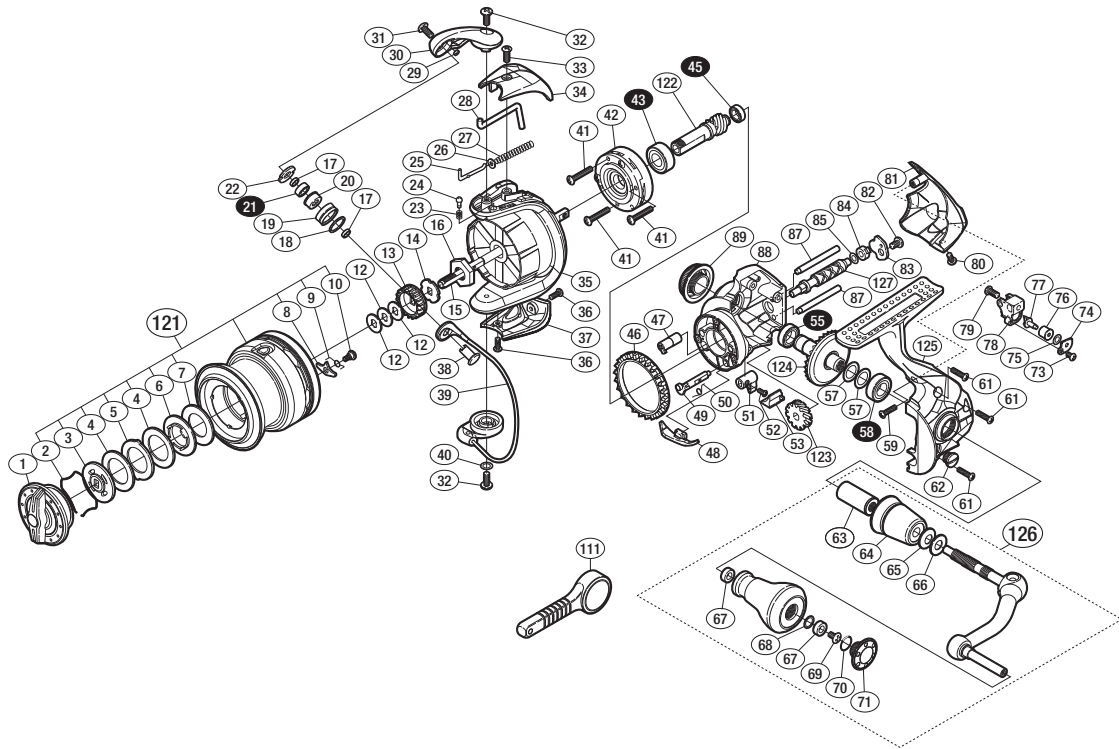

## '14 エクスセンス BB C3000HGM S A-RB

商品コード 5-SE50 E032

本体価格(税別) 17,900円

短縮コード **03327**

※白ヌキ番号はベアリングを示します。

調整座金類に関しましては、必ずしも分解図中の表現と一致しない場合がございますので、ご了承ください。(商品により使用している場合とそうでない場合がございます。)

部品番号	部品名	本体価格(税別)
1	ドラグノブ	1,000
2	抜ケ止メバネ	100
3	小判座金	500
4	ドラグ座金	100
5	耳付座金	100
6	小判座金	100
7	ドラグ座金	100
8	スプールピン	100
9	スプールピンバネ	100
10	固定ボルト	100
12	スプール座金	50
13	スプール受け(A)	100
14	スプール受け(B)	100
15	メインシャフト	500
16	ローターナット	300
17	ラインローラーベアリングカラー	100
18	ラインローラー Spacer	100
19	ラインローラー	500
20	ラインローラーブッシュ	50
21	ボールベアリング(4×7×2.5 SARB)	1,200
22	ラインローラー受け	100
23	音出シバネ	100
24	音出シピン	100
25	アームバネガイド(A)	100
26	アームバネガイド(A)カラー	100
27	アームカムバネ	100
28	内ゲリレバー	200
29	ラインローラー注油穴キャップ	100
30	アームカム	500
31	固定ボルト	50
32	固定ボルト	50
33	固定ボルト	50

部品番号	部品名	本体価格(税別)
34	アームカムバネカバー	500
35	ローター	1,700
36	固定ボルト	50
37	取付ケカムカバー	500
38	アーム固定軸	500
39	ベール組	2,000
40	座金	50
41	固定ボルト	50
42	ローラークラッチ組	1,000
43	ボールベアリング(7×14×5 SARB)	1,200
45	ボールベアリング(5×8×2.5 SARB)	1,200
46	フリクションリング	300
47	ウォームシャフトブッシュ(前)	100
48	内ゲリ当たり	100
49	ストップバーカム	200
50	クリックバネ	100
51	ストップバーレバー	100
52	固定ボルト	100
53	ストップバーレバーカバー	200
55	ボールベアリング(7×11×3 SARB)	1,200
57	座金(7×10)	50
58	ボールベアリング(7×13×4 SARB)	1,200
59	固定ボルト	50
61	固定ボルト	50
62	注油穴キャップ	300
63	ハンドル軸ツバ(B)	300
64	ハンドル軸ツバ(A)	800
65	サラバネ(DB-5H)	100
66	ハンドル座金	100
67	ハンドルノブブッシュ	100
68	座金	50
69	固定ボルト	50

部品番号	部品名	本体価格(税別)
70	Oリング	50
71	ハンドルキャップ	500
73	固定ボルト	50
74	ウォームシャフトピン押サエ板	100
75	座金	50
76	ウォームシャフトピンカラー	100
77	ウォームシャフトピン	300
78	摺動子	700
79	固定ボルト	50
80	固定ボルト	50
81	ボディガード	500
82	固定ボルト	50
83	ウォームシャフトカバー	100
84	ウォームシャフトブッシュ(後)	100
85	座金	50
87	摺動子ガイド	100
88	脚無シボディ	1,000
89	ハンドルスクリューキャップ	300
121	スプール組	3,500
122	ピニオンギア	800
123	ウォームシャフトギア	500
124	ドライブギア	800
125	脚付キフタ	2,500
126	ハンドル組	6,000
127	ウォームシャフト	500
111	リールレンチ (付属品)	100
*F01	リール袋 (付属品)	300
TRST	取扱説明書 (付属品)	100
BNKI	分解図 (付属品)	100
ITOS	スプール糸止メシール (付属品)	100